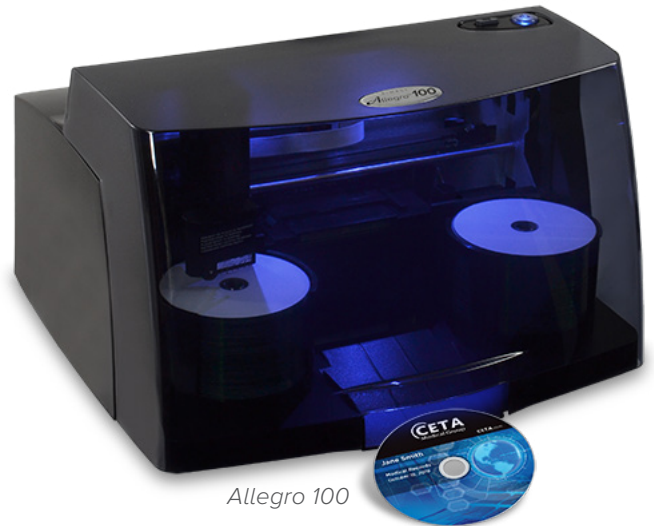

利点

コンパクトサイズ

ニーズに合ったシステムを選んでください。

Allegro 20は、コストパフォーマンスに優れた少量発行タイプで、レコーダー、ディスクビンともに1つで20枚のディスクを装填できます。

Allegro 100は、レコーダー、ディスクビンともに2つで100枚のディスクを装填できます。どちらのモデルもCD/DVDレコーダーが標準装備されており、オプションでBlu-rayレコーダーにアップグレードすることができます。

高速処理

フルカラーによるフル盤面印刷がたったの6秒という速さと力強さ。Allegroの高速ロボットはディスク生産効率を最大限にするために設計されたマシンです。

リマージュ ソフトウェア スイート (RSS)

業界をリードするリマージュのソフトウェアが、お客様を成功に導きます。過去十数年をかけて洗練されたリマージュソフトウェアスイート (RSS) は、力強くダイナミックなパフォーマンスを、お手頃なディスクパブリッシャーAllegroにもたらしめます。

このRSSのパワーにより、あらゆるネットワークユーザーがAllegroに簡単にアクセスすることができます。遠隔ユーザーであっても、特別なソフトウェアをインストールすることなく、RSSのウェブツールを使えば、インターネット経由でAllegroに安全にアクセスできます。さらにRSS独自機能により、発行データ等の取り込みを自動で行います。このようにAllegroは、データ受け渡しを行う小さなオフィスやクリニックにぴったりフィットするシステムです。

リマージュソフトウェアスイートは、最強かつ完全なAPIを提供します。強力なネットワーク機能と双方向プログラム通信、そして完璧なAPIセットにより、あらゆるソフトウェアプログラムと相互通信を確立できます。Allegroは、既存のリマージュソフトウェアとも即座に統合できます。

特長

- Allegroのディスク装填枚数は20枚 (Allegro 20) と100枚 (Allegro 100) の2モデル
- 外部ディスク排出機能により2ピン両方を入力ビンとして利用可能 (Allegro 100のみ)
- CD/DVDレコーダー搭載数は1 (Allegro 20) 及び2 (Allegro 100) の2モデル (Blu-rayはオプション)
- リマージュソフトウェアスイート (RSS)
- 4800dpiのフルカラーインクジェット印刷
- 取り扱いが容易な全色オールインワンカートリッジ
- USB 3.0対応で高速データ転送
- 通信ステータスライト内蔵

オプション

- Blu-ray Disc™ レコーダ